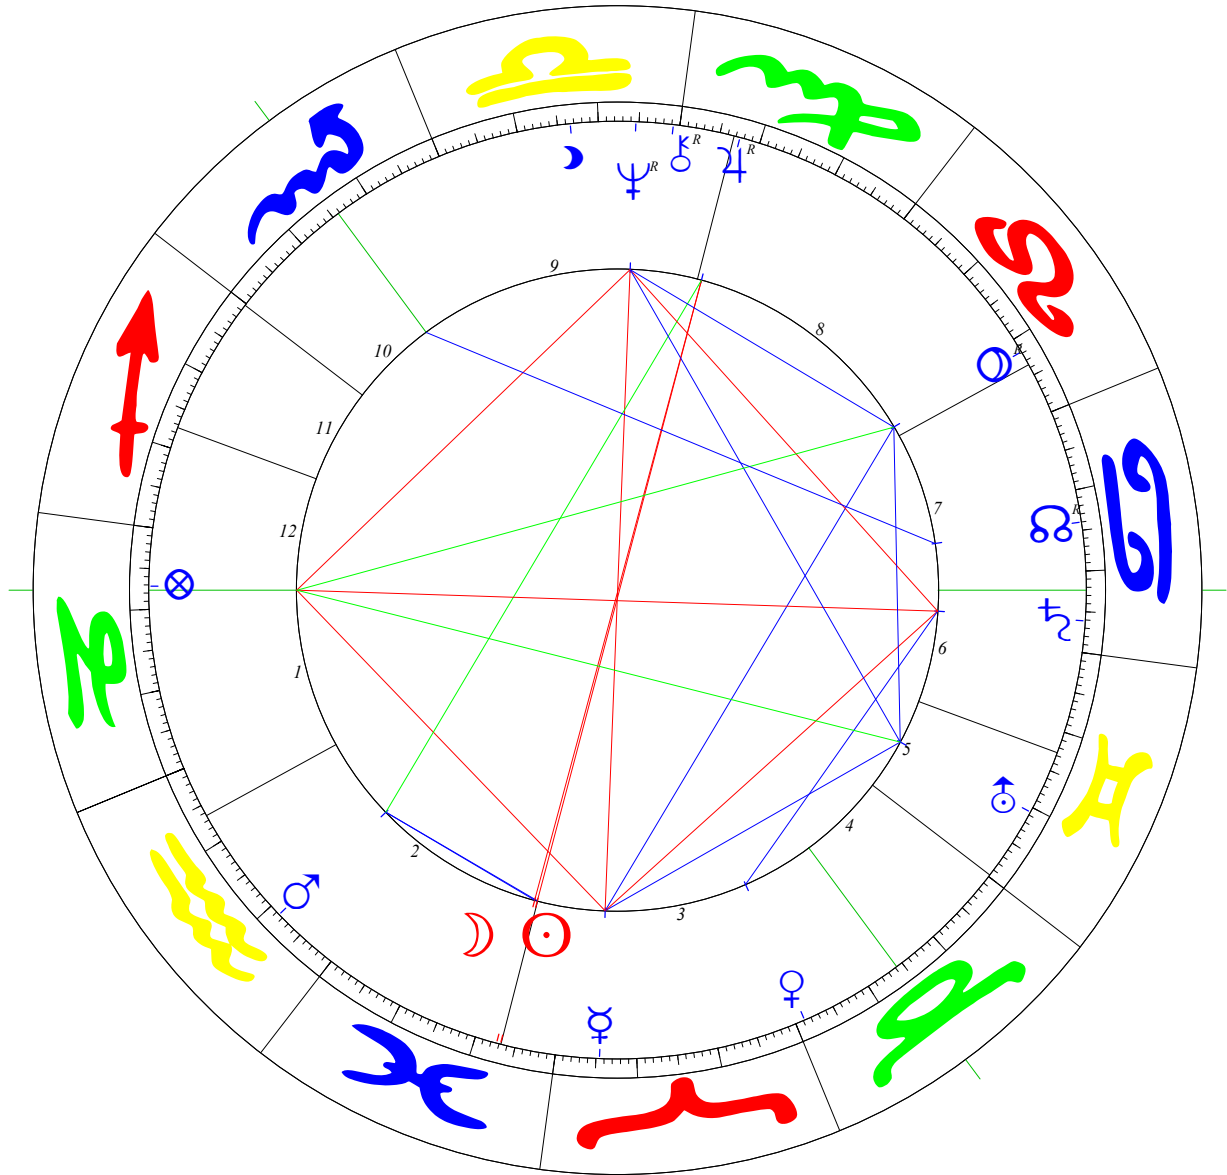

Radix

Herman van Veen

Koch (GOH)

14.03.1945, 04:01 MEZ; Utrecht (L: 005°08 / B: 52°05)

☉	23°10'31	♈
☾	22°40'58	♏
♃	05°26'04	♈
♄	01°10'16	♈
♅	21°25'32	♈
♆	22°29'42 r	♈
♇	03°53'40	♈
♈	09°24'16	♈
♉	05°23'43 r	♈
♊	08°12'21 r	♈
♋	16°00'54 r	♈
♌	07°09'11	♈
♍	00°47'26 r	♈
♎	13°26'42	♈
Ac	07°38'44	♈
Mc	14°12'54	♈

☉	♈	♉	♊	♋	♌	♍	♎	♏	♐	♑	♒	♓
♃												
♄												
♅												
♆												
♇												
♈												
♉												
♊												
♋												
♌												
♍												
♎												
♏												
♐												
♑												
♒												
♓												

	K 24	F 21	V 27
F 9	♃	♏	
E 20	♃Ac	♃	♃
L 13	♃♃	♃	♃
W 30	♃♃	Mc	☉☾

H2 06°23'13 ♈

H3 23°14'27 ♈

H11 00°14'16 ♈

H12 17°21'44 ♈