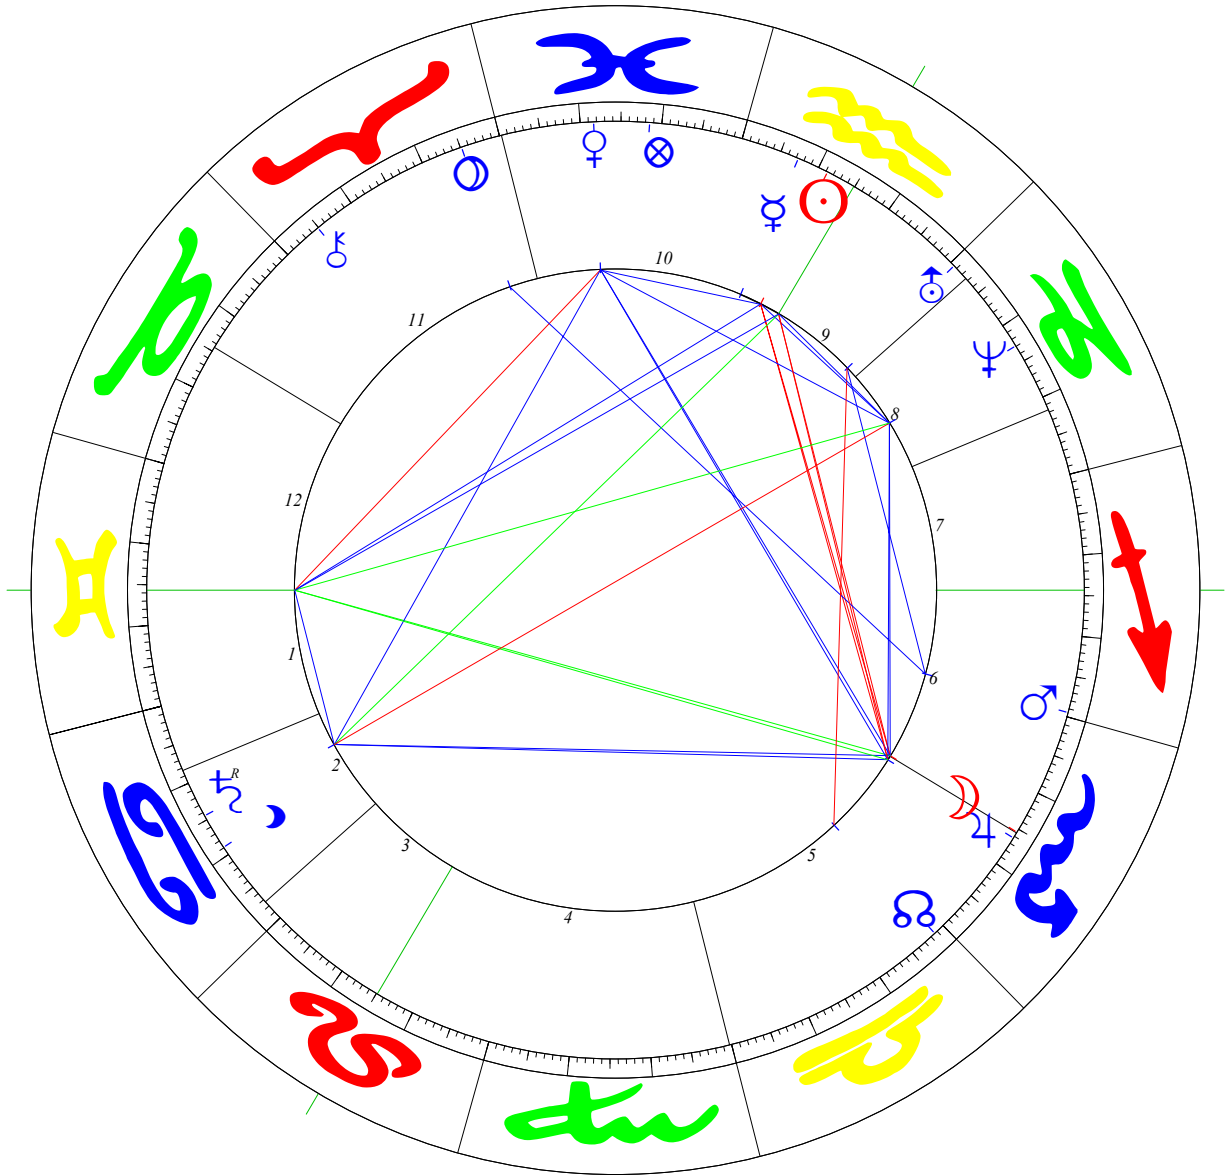

Radix

Jules Verne

Koch (GOH)

08.02.1828, 12:00 LMT; Nantes (L: -001°33 / B: 47°13)

- ☉ 18°46'28
- ☾ 14°35'22
- ☿ 22°43'33
- ♀ 18°21'18
- ♂ 00°32'44
- ♄ 13°44'59
- ♃ 14°26'44 r
- ♅ 29°26'29
- ♁ 17°04'22
- ♁ 04°50'58
- ♁ 28°36'40
- ♁ 11°29'07
- ♂ 25°04'55
- ☾ 18°55'30
- Ac 15°40'12
- Mc 15°06'58

- ☉
- ☾
- ☿
- ♀
- ♂
- ♄
- ♃
- ♅
- ♁
- ♁
- ♁
- ♁
- ♂
- ☾
- Ac
- Mc

	☉ 4,2	☾ -4,0	☿ 0,4	♀ 3,8	♂ -5,0	♄ -0,8	♃ -4,6	♅ 1,7	♁ -0,1	♁ -3,9	♁ -1,1	♁ 0,7	♁ 1,7	♁ -0,1	♁ -3,9	♁ -1,1	♁ 0,7	♁ 1,7	♁ -0,1	♁ -3,9	♁ -1,1	♁ 0,7	♁ 1,7	♁ -0,1	♁ -3,9	♁ -1,1	♁ 0,7	
☉																												
☾																												
☿																												
♀																												
♂																												
♄																												
♃																												
♅																												
♁																												
♁																												
♂																												
☾																												
Ac																												
Mc																												

	K 17	F 35	V 20
F 9	♁♂		♂
E 8	♁♂		
L 32	♁	☉♂Mc	Ac
W 23	♁♂	♁♂	♀♁

H2 08°17'27 H3 27°20'15 H11 29°44'49 H12 14°29'35