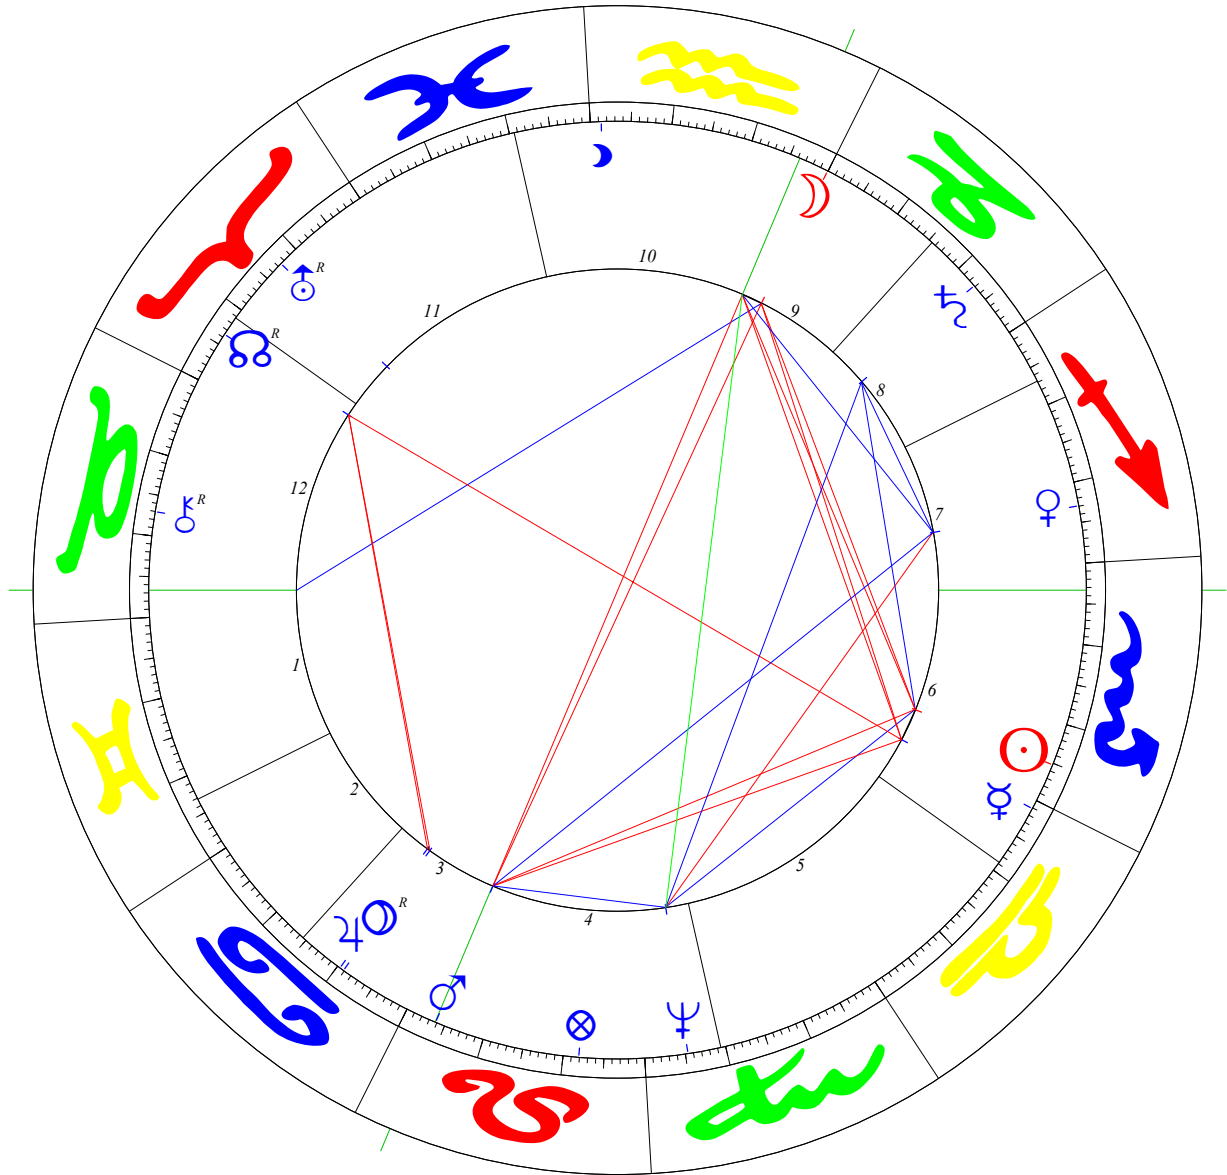

Radix

Andy Warhol

Koch (GOH)

28.10.1930, 18:00 EST; Forest City PA (L: -075°28 / B: 41°39)

☉	04°48'19	♂
☾	00°03'10	♀
♃	28°54'51	♂
♄	07°02'39	♂
♅	03°50'33	♂
♆	20°20'43	♂
♇	07°09'04	♂
♈	12°32'21 r	♂
♉	05°19'19	♂
♊	20°52'57 r	♂
♋	23°36'13 r	♂
♌	21°55'07	♂
♍	17°01'42 r	♂
♎	28°40'27	♂
Ac	26°40'15	
Mc	03°46'26	

☉	☽	♃	♄	♅	♆	♇	♈	♉	♊	♋	♌	♍	♎	♏	♐	♑	♒	♓	♁
☉	4,8																		
☽		-1,1																	
♃	5,9																		
♄																			
♅																			
♆																			
♇																			
♈																			
♉																			
♊																			
♋																			
♌																			
♍																			
♎																			
♏																			
♐																			
♑																			
♒																			
♓																			
♁																			

	K 23	F 40	V 9
F 14	♃	♂	♀
E 19	♇	♁	♃
L 20	♄	♂	♏
W 19	♈	☉	

H2	23°08'19	♈	H3	14°31'50	♉	H11	09°24'16	♊	H12	21°11'07	♋
----	----------	---	----	----------	---	-----	----------	---	-----	----------	---