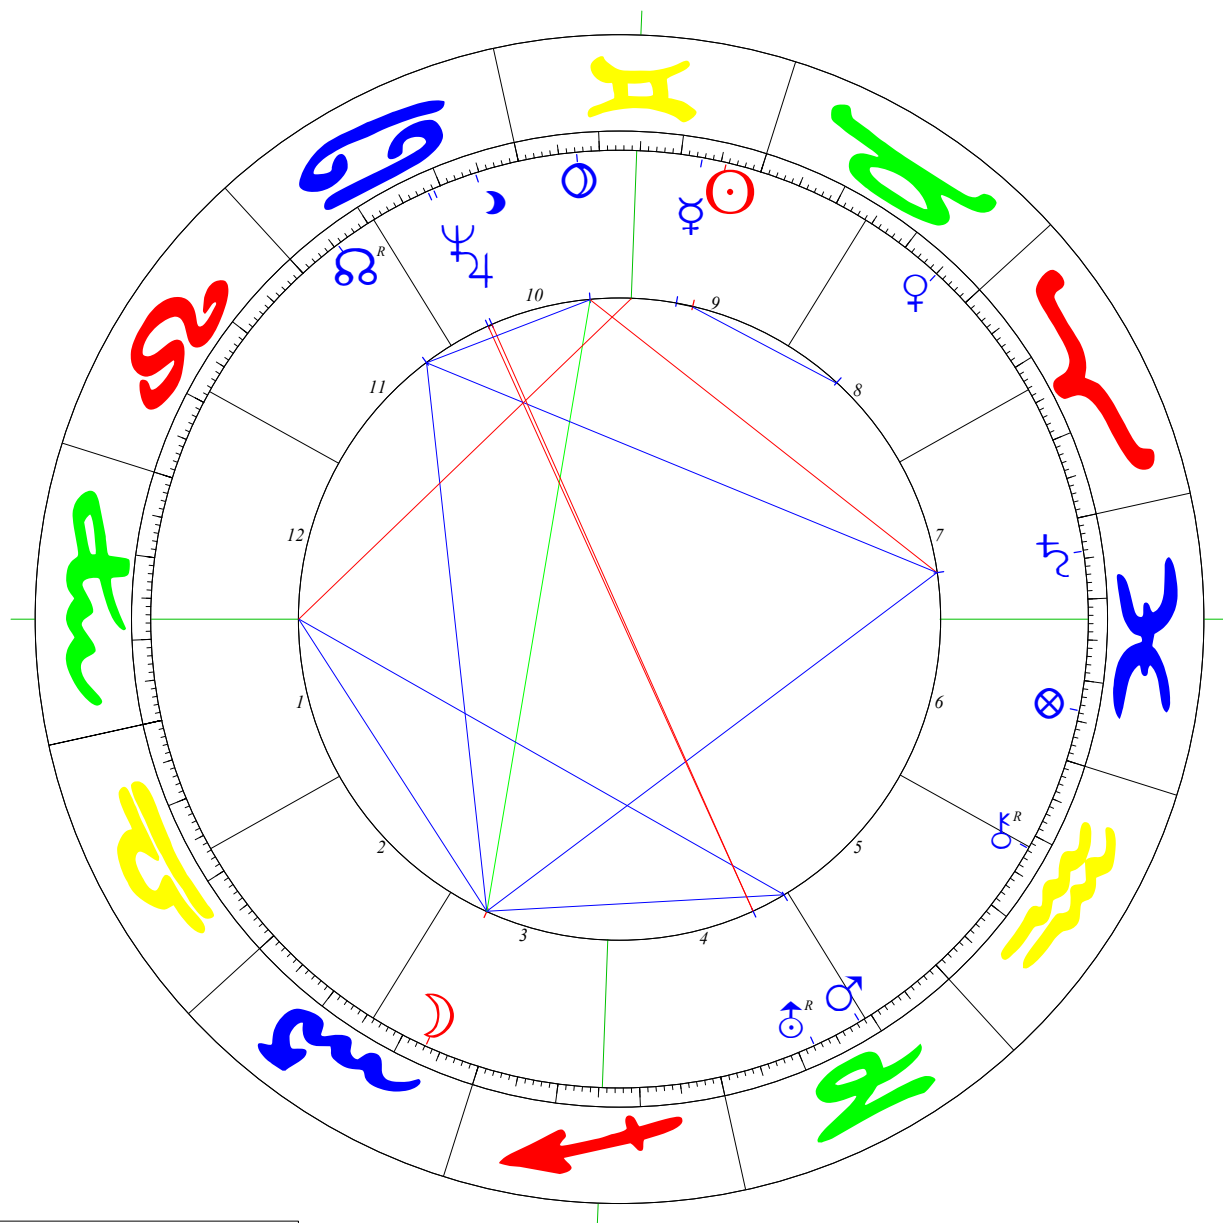

Radix

John Wayne

Koch (GOH)

26.05.1907, 13:00 CST; Winterset IA (L: -094°00 / B: 41°19)

♁	04°21'33	♈
♁	23°06'26	♉
♁	07°20'55	♈
♁	04°59'07	♉
♁	18°20'56	♊
♁	11°40'46	♈
♁	25°52'39	♊
♁	12°06'59	♈
♁	10°57'34	♊
♁	22°47'44	♈
♁	24°29'49	♈
♁	06°17'08	♈
♁	18°14'41	♈
♁	05°26'51	♈
♁	17°32'16	♋
♁	15°26'28	♌

♁		♁									
♁ -3,0		♁									
♁ -0,6		♁									
♁ -1,0	♁ -4,8										
	♁ 2,8	♁ 0,5									
♁ 1,8	♁ -1,2		♁ 0,4	♁ -1,8	♁						
			♁ -0,7	♁ 1,2	♁						
	♁ -0,3			♁ -3,1	♁						
	♁ 1,4			♁ -1,4	♁						
♁ -1,9	♁ 1,1	♁ -1,3			♁ 4,7						
♁ -4,9		♁ -0,1	♁ 0,6		♁ 1,3	♁ -4,6	♁				
♁ 1,1	♁ -1,9	♁ 0,5			♁ 5,5		♁ -0,8	♁			
♁ 5,6			♁ 0,8					♁ 0,7	♁ -0,1	♁	
								♁ 2,8		♁ 2,1	♁

H12 18°29'25

♈