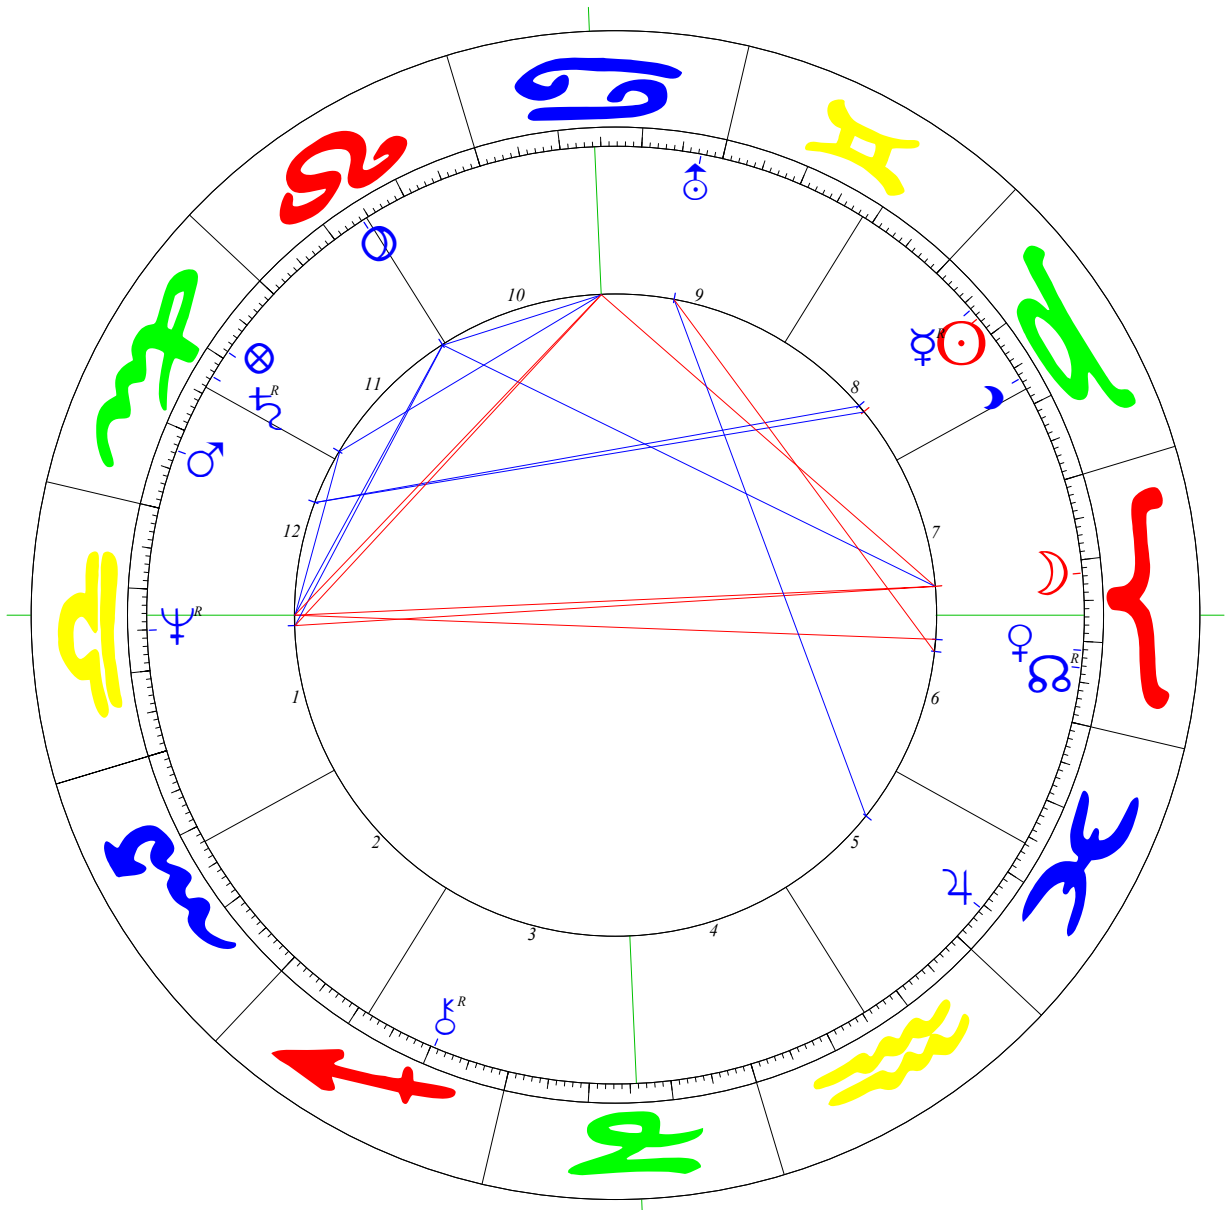

Radix

Stevie Wonder

Koch (GOH)

13.05.1950, 16:20 EST; Saginaw MI (L: -083°57 / B: 43°25)

☉	22°31'39	♂
☾	18°21'50	♂
♃	23°53'04	r ♀
♄	08°53'29	♂
♅	22°37'58	♂
♆	04°29'36	♂
♇	12°34'53	r ♀
♈	02°40'53	♂
♉	15°02'58	r ♀
♊	15°49'29	♂
♋	06°44'32	r ♀
♌	09°02'39	♂
♍	20°26'04	r ♀
♎	13°32'05	♂
Ac	13°12'28	
Mc	15°46'01	

☾																					
♂	1,4			♂																	
L	-1,4			L	-0,0	♀															
Δ	0,1			Δ	1,3			♂													
				L	1,1			♃													
				♁	0,2							♆									
				♁	-1,5	♂	-3,3							♃							
				L	-2,5									♁	-0,8	♁					
				L	-0,8			♂	-2,1					♁	4,1						
								♁	-0,2	♂	-4,6	♂	3,5								
				♁	-2,1	Δ	2,1														

	K 38	F 19	V 15
F 17	♃♀♁	♁	♂
E 25		♁♃	♂♃♁
L 14	♃Ac		
W 16	♁Mc		♃

H2	12°04'21	♂	H3	11°23'17	♂	H11	15°16'07	♂	H12	14°06'29	♂
----	----------	---	----	----------	---	-----	----------	---	-----	----------	---